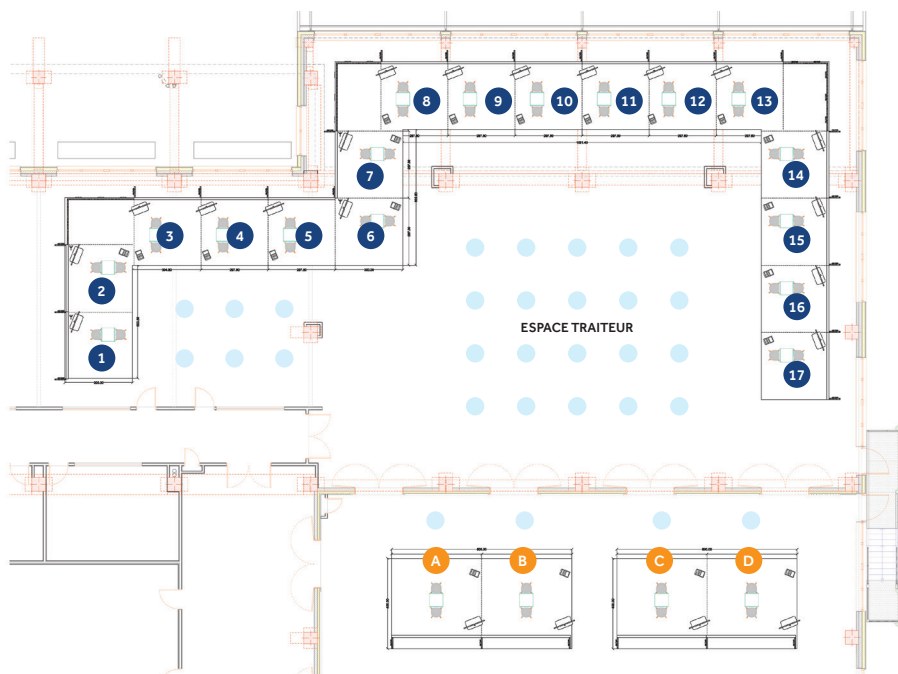

Retirez plus de votre participation et découvrez les opportunités sur mesure.

Intéressé ?
cbr2025@reference-media.be

Espaces catering et networking au cœur de l'espace d'exposition

Stand équipé de 9 m²

- Fond personnalisé rétroéclairé
- Écran plasma
- Présentoir
- Kit mobilier